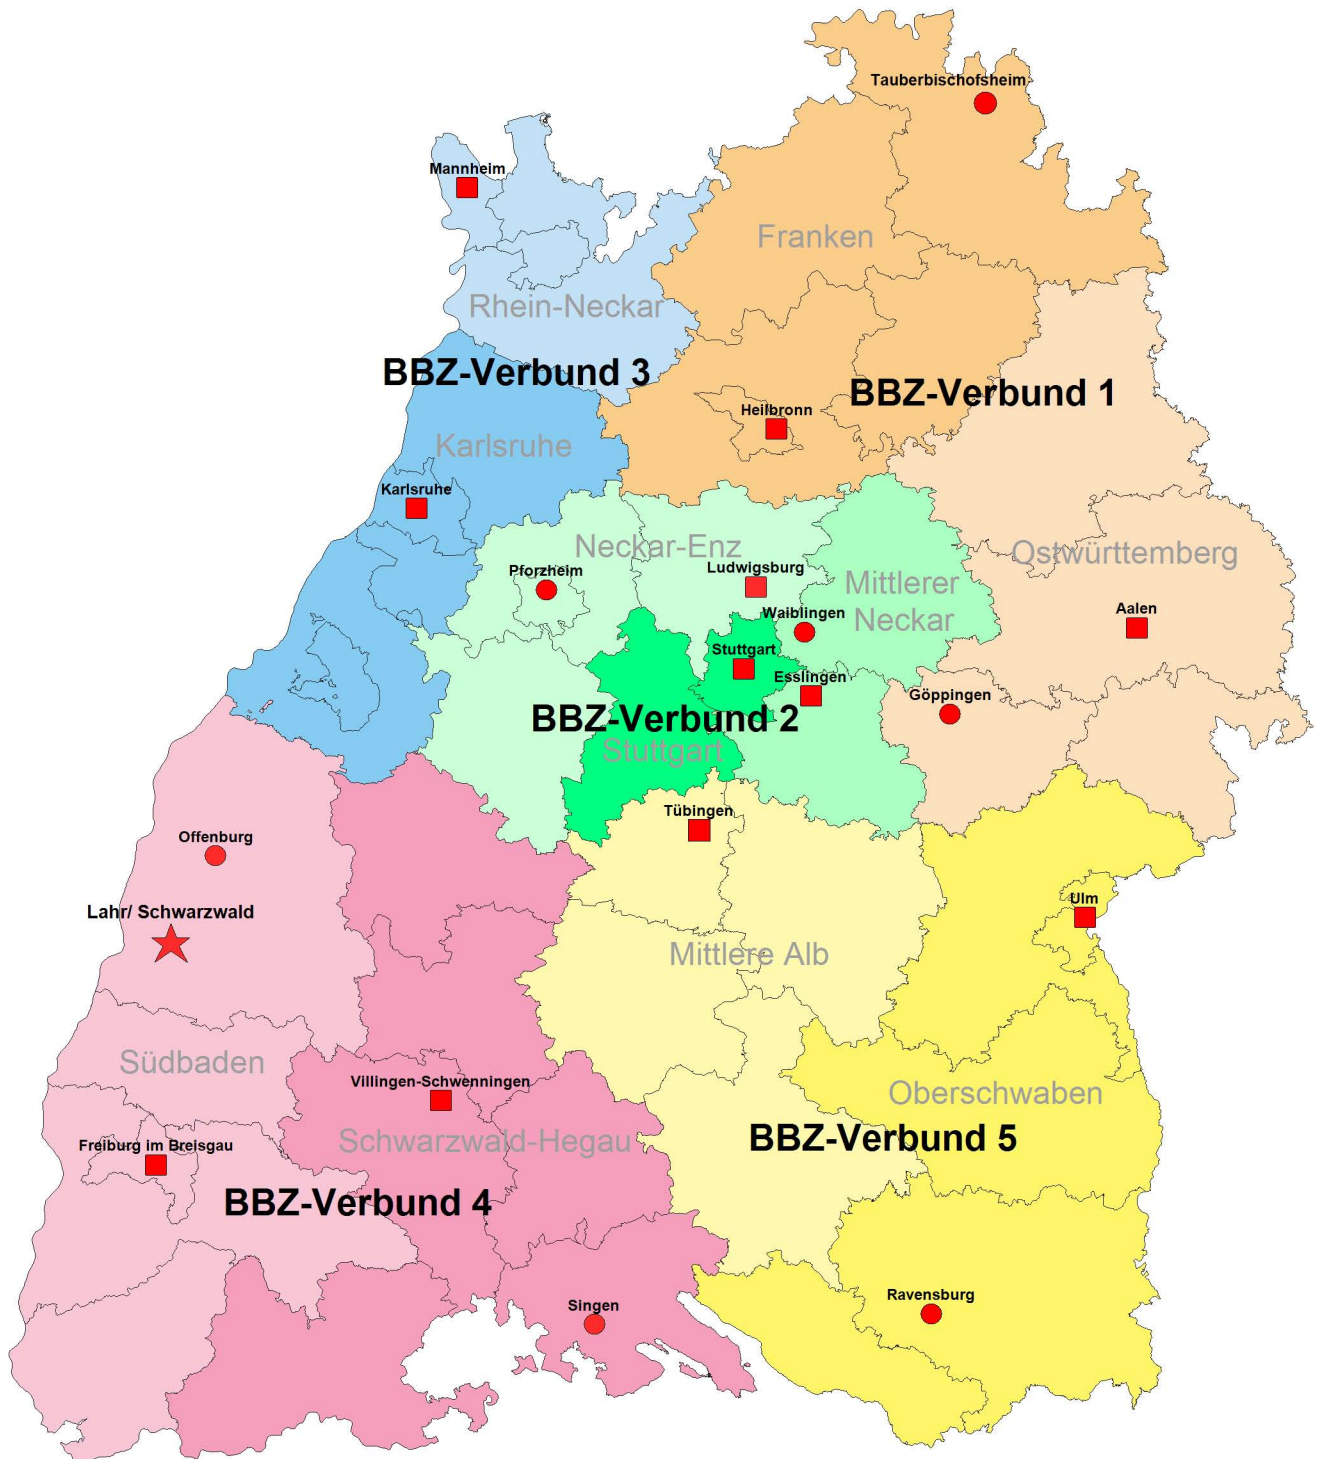

BBZ - Struktur des MDK Baden-Württemberg Stand 16.05.2011

■	=	11 BBZ
●	=	7 BST